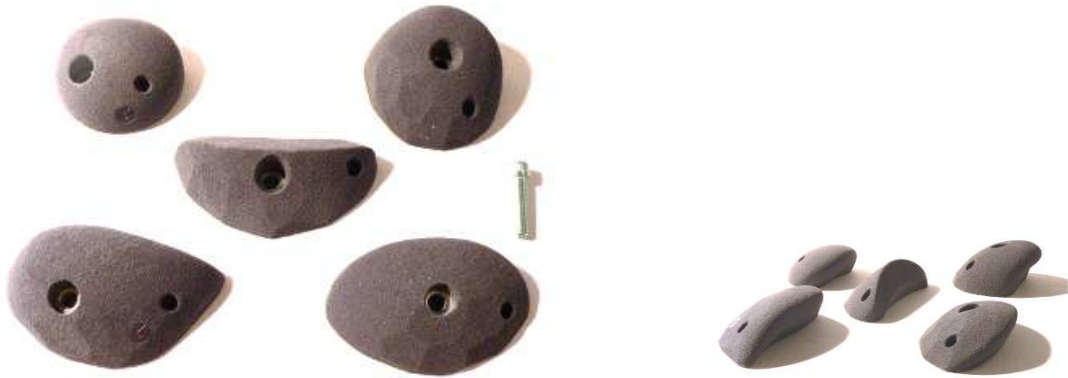

## ボルトオンホールド - Lサイズ

ホールド2.0 L アンダー mad squid

トラッドボルトオン Lサイズスローパー (A)

トラッドボルトオン Lサイズガバ (A)

ホールド2.0 Lスローパー -this moment-

ホールド2.0 Lスローパー -スライダー-

トラッドボルトオン Lサイズカチセット (A)

## ボルトオンホールド - Mサイズ

トラッドボルトオン Mサイズガバセット (A)

トラッドボルトオン Mサイズピンチセット (A)

トラッドボルトオン Mサイズスローパーセット (A)