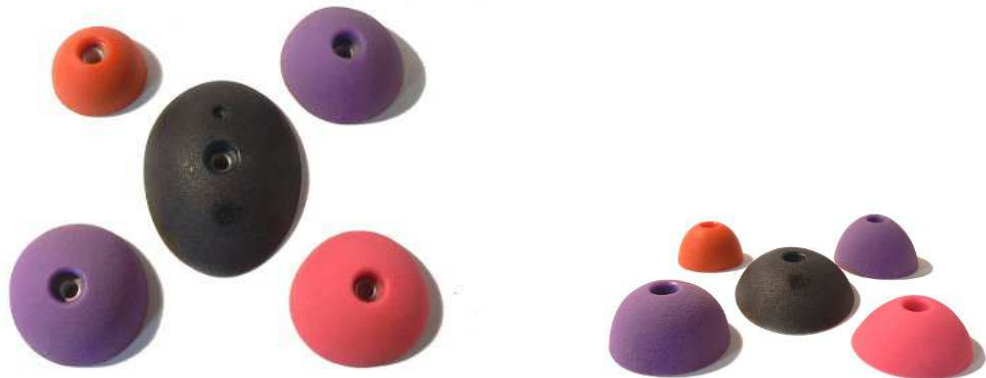

## ボルトオンホールド - XLサイズ以上

トラッドボルトオン 3XL スローパー - Quadra -

ネイチャー XL バナナホールド!

## ボルトオンホールド - Lサイズ

ホールド2.0 L アンダー mad squid

トラッドボルトオン Lサイズスローパー (A)

トラッドボルトオン Lサイズガバ (A)

ホールド2.0 Lスローパー -this moment-

ホールド2.0 Lスローパー -スライダー-

トラッドボルトオン Lサイズカチセット (A)

## ボルトオンホールド - Mサイズ

トラッドボルトオン Mサイズガバセット (A)

トラッドボルトオン Mサイズピンチセット (A)

トラッドボルトオン Mサイズスローパーセット (A)